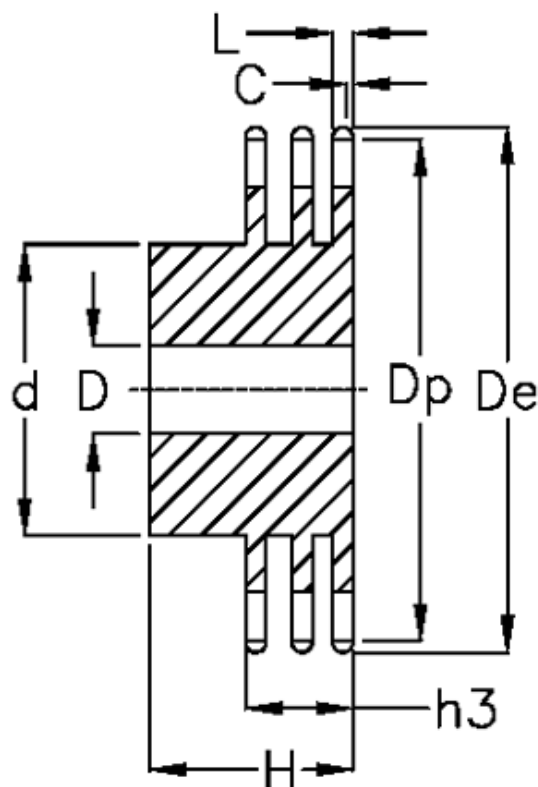

Varenummer: 616013011037  
Beskrivelse: Navhjul 28 B-3 Z=37 triplex  
forboret

## Mål

Antal tænder	= 37
C	= 5
d	= *200
D	= 40±0,5
De	= 543
Dp	= 524.13
For kædebetegnelse	= 28 B-3
For kæde størrelse	= 1 3/4" x 1 1/4"

H	= 180
h3	= 148
L	= 28.8